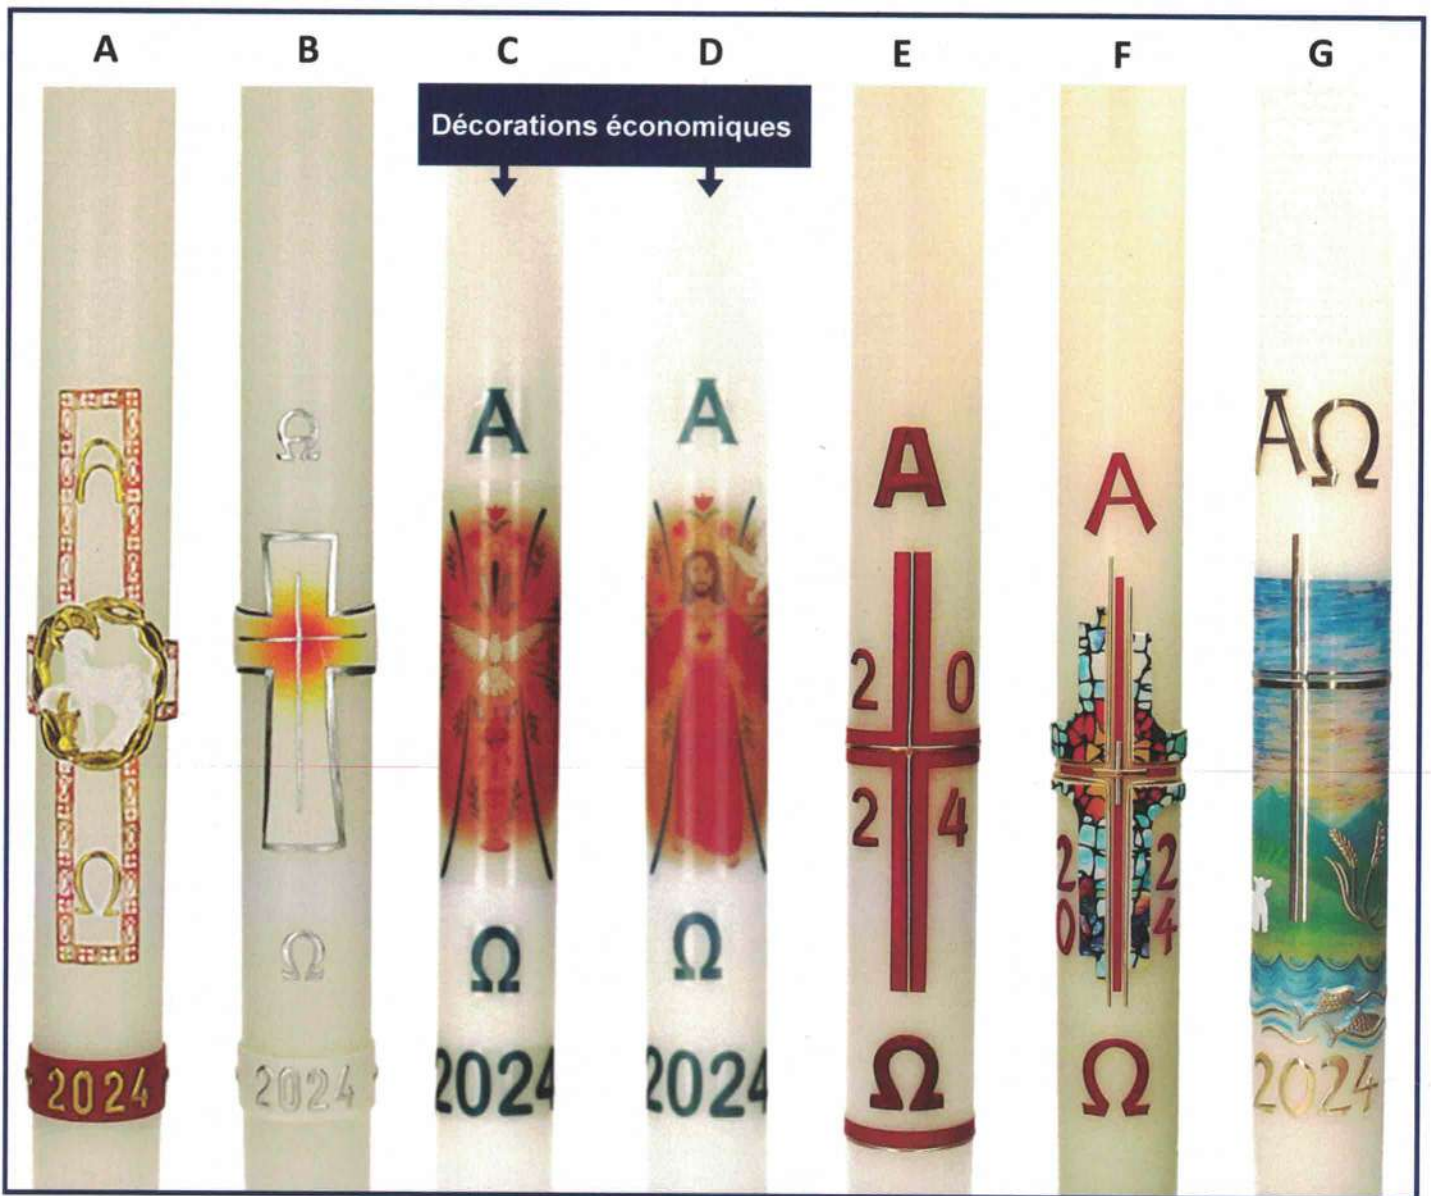

CIERGE PASCAL 2024

Librairie CDD - Namur - Rue du Séminaire, 11 - 5000 Namur
Tel : 0032 (0)81 240 820 - info@librairiescdd.be

Num	Hauteur	Ø	Poids	Motif A - B	Motif C - D	Motif E	Motif F	Motif G
1	60 cm	6 cm	1,5 kg			79,00 €	89,00 €	99,00 €
2	60 cm	8 cm	2,6 kg	109,00 €	79,00 €	89,00 €	109,00 €	119,00 €
3	80 cm	8 cm	3,5 kg	129,00 €	99,00 €	109,00 €	139,00 €	149,00 €
4	100 cm	7 cm	3,5 kg	119,00 €		105,00 €	135,00 €	145,00 €
5	100 cm	8 cm	4,3 kg	139,00 €		119,00 €	159,00 €	169,00 €
6	120 cm	8 cm	5 kg	169,00 €		139,00 €	179,00 €	189,00 €
7	120 cm	9 cm	6,5 kg	179,00 €		149,00 €	189,00 €	199,00 €
8	120 cm	10 cm	8,5 kg	195,00 €		159,00 €	199,00 €	209,00 €

15 ou 16

17 ou 18

Num.	Hauteur	Ø	Prix unitaire	Prix au carton
9 (V)	18,5 cm	6 cm	4,95 €	55 € (12 pièces)
10 (P)	18 cm	6 cm	3,90 €	59 € (20 pièces)
11(V)	18,5 cm	6 cm	4,95 €	55 € (12 pièces)
12 (P)	18 cm	6 cm	3,90 €	59 € (20 pièces)
13 (V)	18,5 cm	6 cm	4,95 €	55 € (12 pièces)
14 (P)	18 cm	6 cm	3,90 €	59 € (20 pièces)
15 (P)	6,5 cm	5,2 cm	1,20 €	99,00 € (120 pièces)
16 (V)	6,5 cm	5,2 cm	3,95 €	139,00 € (48 pièces)
17 (P)	6,5 cm	5,2 cm	1,20 €	99,00 € (120 pièces)
18 (V)	6,5 cm	5,2 cm	3,95 €	139,00 € (48 pièces)
19	16,5 cm	5 cm	13,90 €	
20	16,5 cm	5 cm	13,90 €	
21	16,5 cm	5 cm	13,90 €	
22	16,5 cm	5 cm	13,90 €	
23	16,5 cm	5 cm	13,90 €	
24	15 cm	6 cm	13,90 €	
25	15 cm	6 cm	13,90 €	
26	15 cm	6 cm	13,90 €	
27	15 cm	6 cm	13,90 €	
28	15 cm	6 cm	13,90 €	